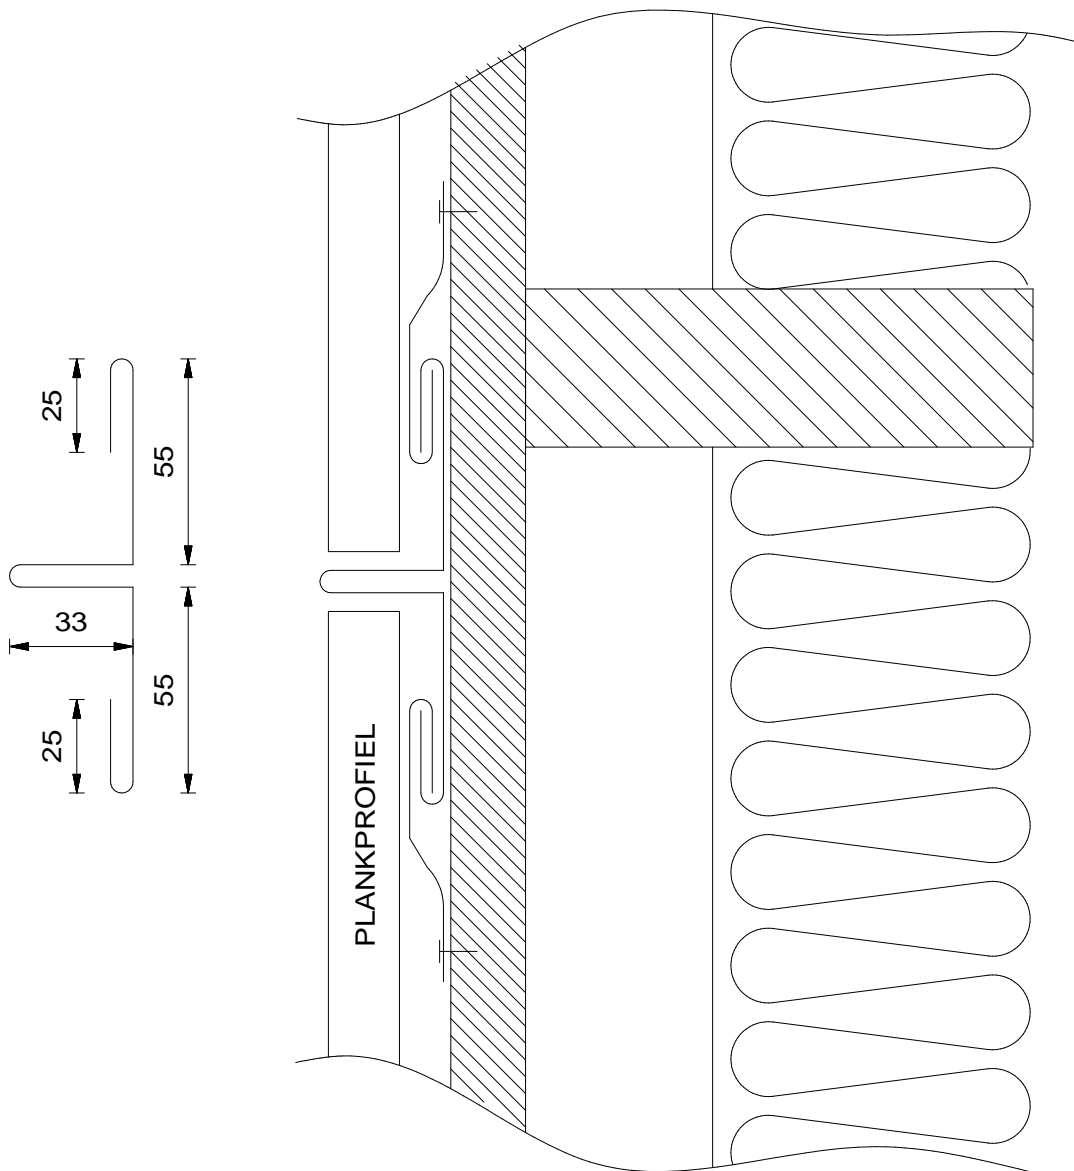

Horizontale Doorsnede

Materiaaldikte 1,00 mm

Koppelprofiel 0,80mm

naam:

Gevelbekleding Plankprofiel
Horizontaal
Koppelprofiel

NedZink B.V.
Hoofdstraat 1
NL 6020 AC Budel
www.nedzink.com

nummer:

NL - 5.6.1.4