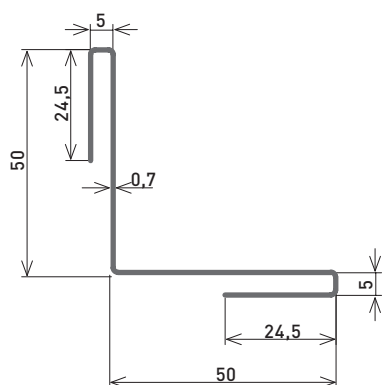

GDS binnenhoekprofielen

Lengte 2 m

Kleur	Dikte	Code
NedZink NEO	0,7 mm	GDSAINNE
NedZink NOVA	0,7 mm	GDSAINNV
NedZink NOIR	0,7 mm	GDSAINN