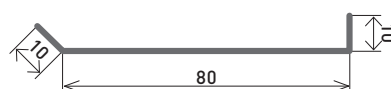

Lengte 2 m ontvouwing 100 mm

Kleur	Dikte	Code
	NedZink NATUREL 0,7 mm	SM17
	0,8 mm	SM1
	NedZink NEO 0,7 mm	SM1NE
	NedZink NOVA 0,7 mm	SM1NV
	NedZink NOIR 0,7 mm	SM1N