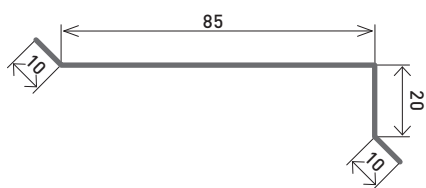

Lengte 2 m ontvouwing 125 mm

Kleur	Dikte	Code
	NedZink NATUREL 0,6 mm	SM26
	0,7 mm	SM27
	0,8 mm	SM2
	NedZink NEO 0,7 mm	SM2NE
	NedZink NOVA 0,7 mm	SM2NV
	NedZink NOIR 0,7 mm	SM2N