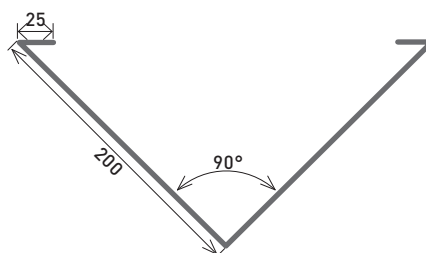

Lengte 2 m ontvouwing 450 mm

Kleur	Dikte	Code
NedZink NATUREL	0,7 mm	N457
	0,8 mm	N458
NedZink NOIR	0,7 mm	N45N