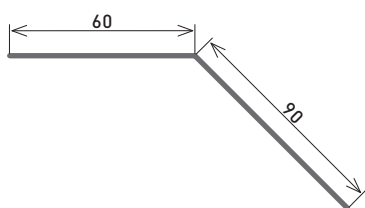

Kleur	Dikte	Code
	0,6 mm	B1156
	0,7 mm	B1157
	0,7 mm	B115NE
	0,7 mm	B115NV
	0,7 mm	B115N