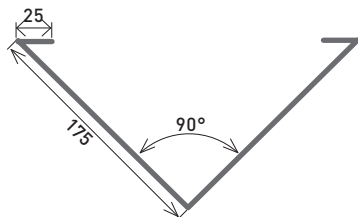

Lengte 2 m ontvouwing 400 mm

Kleur	Dikte	Code
NedZink NATUREL	0,7 mm	N407
	0,8 mm	N408
NedZink NOIR	0,7 mm	N40N