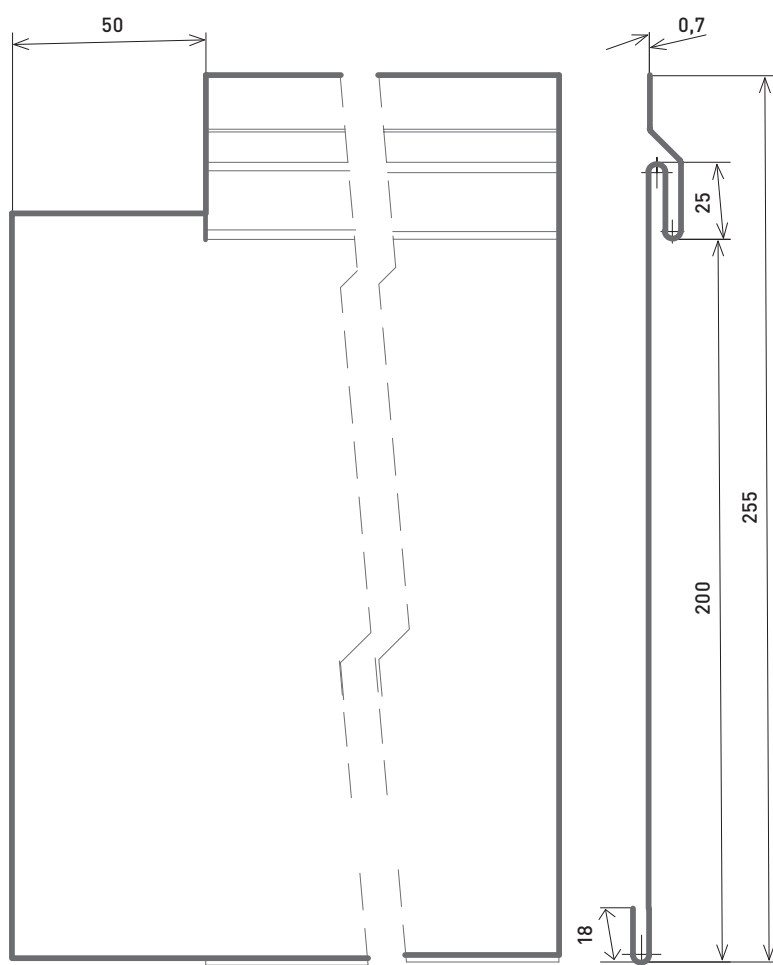

GDS profielen

Nuttige hoogte 200 mm

Lengte 3 m

Kleur	Dikte	Code
NedZink NEO	0,7 mm	GDS307NE
	0,8 mm	GDS308NE
NedZink NOVA	0,7 mm	GDS307NV
	0,8 mm	GDS308NV
NedZink NOIR	0,7 mm	GDS307N
	0,8 mm	GDS308N