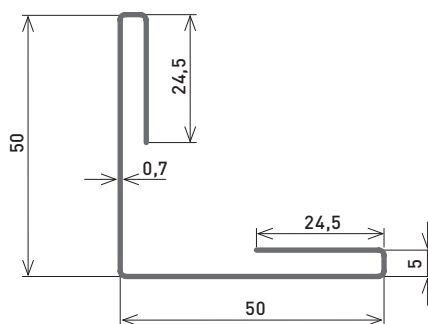

GDS buitenhoekprofielen

Lengte 2 m

Kleur	Dikte	Code
NedZink NEO	0,7 mm	GDSAENE
NedZink NOVA	0,7 mm	GDSAENV
NedZink NOIR	0,7 mm	GDSAEN

Startprofiel GDS

Lengte 2 m

Kleur	Dikte	Code
NedZink NEO	0,7 mm	GDSPDNE
NedZink NOVA	0,7 mm	GDSPDNV
NedZink NOIR	0,7 mm	GDSPDNN