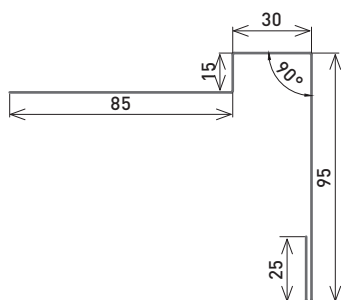

GDS profielen

Eindprofiel GDS

Lengte 2 m

Kleur	Dikte	Code
NedZink NEO	0,7 mm	GDSPFNE
NedZink NOVA	0,7 mm	GDSPFNV
NedZink NOIR	0,7 mm	GDSPFNN