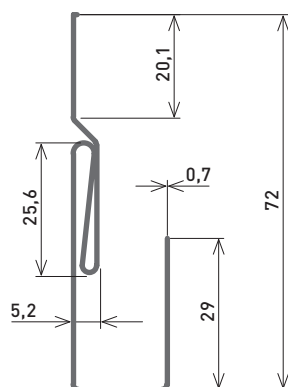

GDS zijprofielen

Lengte 2 m

Kleur	Dikte	Code
NedZink NEO	0,7 mm	GDSPLNE
NedZink NOVA	0,7 mm	GDSPLNV
NedZink NOIR	0,7 mm	GDSPLNN