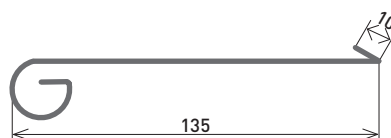

Standaard lengte 2 m ontvouwing 200 mm

Kleur	Dikte	Code
	NedZink NATUREL 0,6 mm	ST2206
	0,7 mm	ST2207
	NedZink NEO 0,7 mm	ST220NE
	NedZink NOVA 0,7 mm	ST220NV
	NedZink NOIR 0,7 mm	ST220N