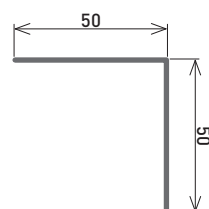

Standaard lengte 2 m ontvouwing 100 mm

Kleur	Dikte	Code
	0,7 mm	PRO5
	0,7 mm	PRO5NE
	0,7 mm	PRO5NE
	0,7 mm	PRO5NV
	0,7 mm	PRO5N