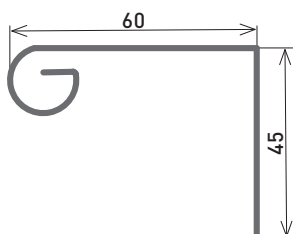

Hoekprofielen

Standaard lengte 2 m ontvouwing 150 mm

Kleur	Dikte	Code
	0,6 mm	ST6156
	0,7 mm	ST6157
	0,7 mm	ST615NE
	0,7 mm	ST615NV
	0,7 mm	ST615N