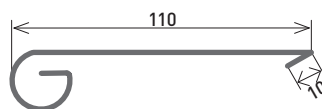

Standaard lengte 2 m ontvouwing 175 mm

Kleur	Dikte	Code
	NedZink NATUREL 0,6 mm	ST3176
	0,7 mm	ST3177
	NedZink NEO 0,7 mm	ST3177NE
	NedZink NOVA 0,7 mm	ST3177NV
	NedZink NOIR 0,7 mm	ST3177N