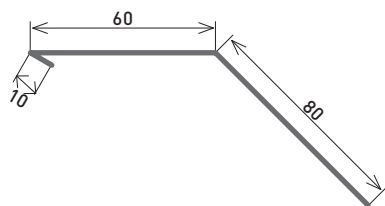

Slabben

Met eindplooï
ontvouwing 150 mm
lengte 2, 3, 4 of 5 m

Kleur	Dikte	Code
	0,6 mm	B3156
	0,7 mm	B3157
	0,7 mm	B315NE
	0,7 mm	B315NV
	0,7 mm	B315N

Met eindplooï
ontvouwing 200 mm
lengte 2, 3, 4 of 5 m