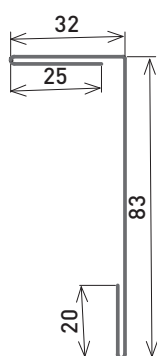

Gevelfprofiel GDS

Lengte 2 m

Kleur	Dikte	Code
NedZink NEO	0,7 mm	GDSPDNE
NedZink NOVA	0,7 mm	GDSPDNV
NedZink NOIR	0,7 mm	GDSPDNN