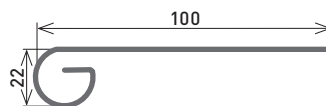

Langte 2 m ontvouwing 150 mm

Kleur	Dikte	Code
	NedZink NATUREL 0,6 mm	ST1156
	0,7 mm	ST1157
	NedZink NEO 0,7 mm	ST115NE
	NedZink NOVA 0,7 mm	ST115NV
	NedZink NOIR 0,7 mm	ST115N