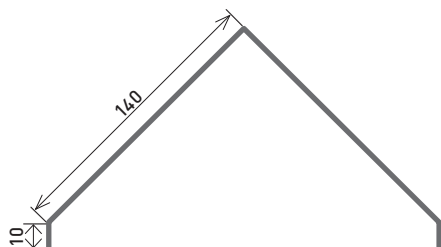

Lengte 2 m ontvouwing 300 mm

Kleur	Dikte	Code
NedZink NATUREL	0,7 mm	FR307
	0,8 mm	FR308
NedZink NOIR	0,7 mm	FR30N