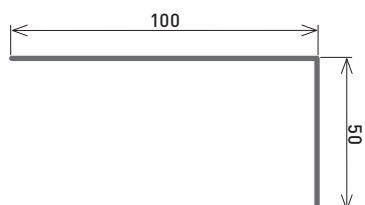

Hoekprofielen

Lengte 2 m ontvouwing 150 mm

Kleur	Dikte	Code
	NedZink NATUREL 0,7 mm	PR08
	NedZink NEO 0,7 mm	PR08NE
	NedZink NOVA 0,7 mm	PR08NV
	NedZink NOIR 0,7 mm	PR08N