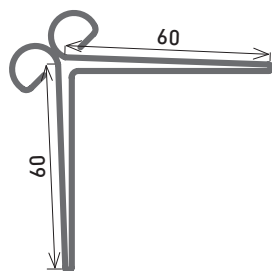

Lengte 2 m

Kleur	Dikte	Code
	NedZink NATUREL 0,7 mm	PRCC
	NedZink NEO 0,7 mm	PRCCNE
	NedZink NOVA 0,7 mm	PRCCNV
	NedZink NOIR 0,7 mm	PRCCN