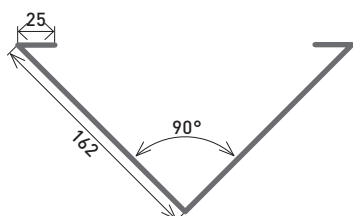

Kilgoten

Lengte 2 m ontvouwing 375 mm

Kleur	Dikte	Code
NedZink NATUREL	0,7 mm	N377
	0,8 mm	N378
NedZink NOIR	0,7 mm	N37N