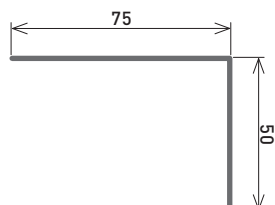

Lengte 2 m ontvouwing 125 mm

Kleur	Dikte	Code
	NedZink NATUREL 0,7 mm	PR09
	NedZink NEO 0,7 mm	PR09NE
	NedZink NOVA 0,7 mm	PR09NV
	NedZink NOIR 0,7 mm	PR09N