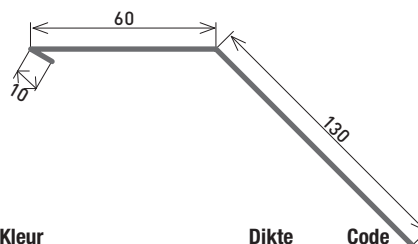

Kleur	Dikte	Code
	0,6 mm	B3206
	0,7 mm	B3207
	0,7 mm	B320NE
	0,7 mm	B320NV
	0,7 mm	B320N

Zonder eindplooï
ontvouwing 150 mm
lengte 2, 3, 4 of 5 m