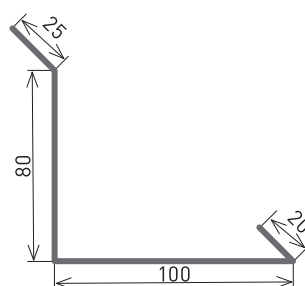

Lengte 2 m ontvouwing 225 mm

Kleur	Dikte	Code
	NedZink NATUREL 0,6 mm	PJ6
	0,7 mm	PJ7
	0,8 mm	PJ8
	NedZink NEO 0,7 mm	PJ7NE
	NedZink NOVA 0,7 mm	PJ7NV
	NedZink NOIR 0,7 mm	PJ7N