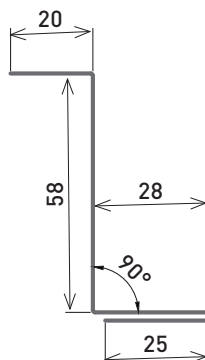

Muuraansluiting GDS

Lengte 2 m

Kleur	Dikte	Code
NedZink NEO	0,7 mm	GDSPMNE
NedZink NOVA	0,7 mm	GDSPMNV
NedZink NOIR	0,7 mm	GDSPMNN