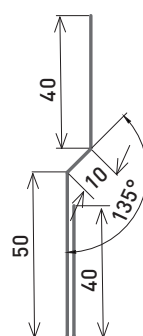

Startprofiel GDS

Lengte 2 m

Kleur	Dikte	Code
NedZink NEO	0,7 mm	GDSPDNE
NedZink NOVA	0,7 mm	GDSPDNV
NedZink NOIR	0,7 mm	GDSPDNN