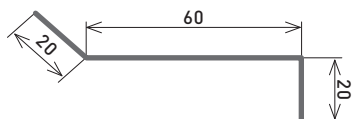

Langte 2 m ontvouwing 100 mm

Kleur	Dikte	Code
	NedZink NATUREL 0,7 mm	SM67
	0,8 mm	SM68
	NedZink NEO 0,7 mm	SM6NE
	NedZink NOVA 0,7 mm	SM6NV
	NedZink NOIR 0,7 mm	SM6N