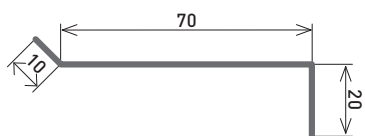

Profielen

Zonder kraal
Met kraal
Hoekprofielen
Slabben
Kilgoten
Nokprofielen
Staande naad
GDS-profiel
Losanges

Meer details op www.nedzink.com

Profielen zonder kraal

Lengte 2 m ontvouwing 100 mm

| Kleur | Dikte | Code |
|-------|------------------------|-------|
| | NedZink NATUREL 0,7 mm | SM57 |
| | 0,8 mm | SM58 |
| | NedZink NEO 0,7 mm | SM5NE |
| | NedZink NOVA 0,7 mm | SM5NV |
| | NedZink NOIR 0,7 mm | SM5N |