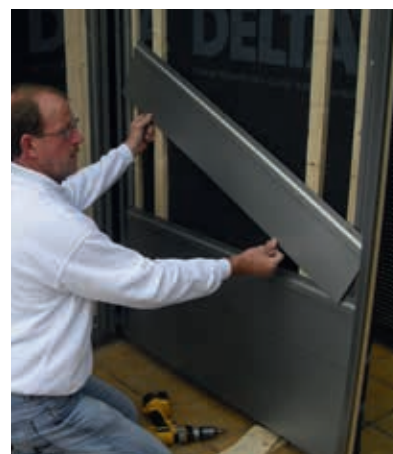

GDS profielen

Nuttige hoogte 200 mm

Lengte 3 m

Kleur	Dikte	Code
NedZink NEO	0,7 mm	GDS307NE
	0,8 mm	GDS308NE
NedZink NOVA	0,7 mm	GDS307NV
	0,8 mm	GDS308NV
NedZink NOIR	0,7 mm	GDS307N
	0,8 mm	GDS308N