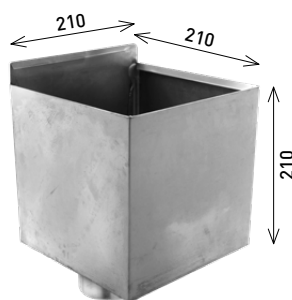

Boîtes à eau

8

Couleur	Diamètre	Code
NedZink NATUREL	80 mm	EBER8
	100 mm	EBER10
	120 mm	EBER12
NedZink NEO	80 mm	EBER8NE
	100 mm	EBER10NE
	120 mm	EBER12NE
NedZink NOVA	80 mm	EBER8NV
	100 mm	EBER10NV
	120 mm	EBER12NV
NedZink NOIR	80 mm	EBER8N
	100 mm	EBER10N
	120 mm	EBER12N