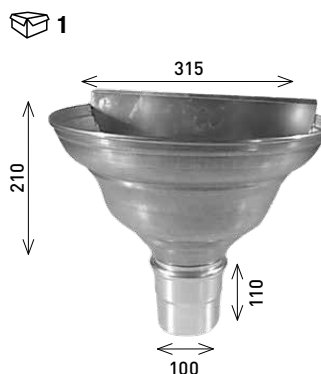

Entonnoirs cuvettes sortie Ø100

Couleur	Diamètre	Code
NedZink NATUREL	100 mm	ECR10