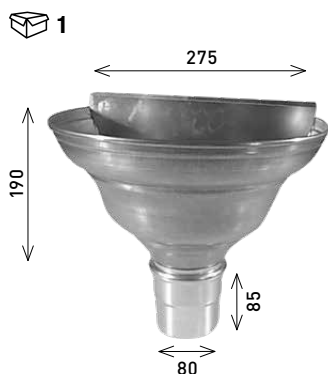

Entonnoirs Ø

Entonnoirs cuvettes sortie Ø80

Couleur	Diamètre	Code
NedZink NATUREL	80 mm	ECR8