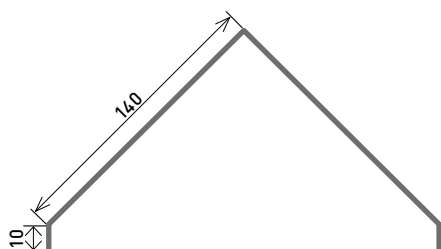

Lengte 2 m ontvouwing 300 mm

Kleur	Dikte	Code
NedZink NATUREL	0,7 mm	FR307
	0,8 mm	FR308
NedZink NOIR	0,7 mm	FR30N