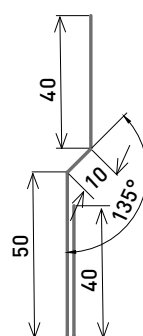

GDS buitenhoekprofielen

Lengte 2 m

Kleur	Dikte	Code
 NedZink NEO	0,7 mm	GDSAENE
 NedZink NOVA	0,7 mm	GDSAENV
 NedZink NOIR	0,7 mm	GDSAEN

Startprofiel GDS

Lengte 2 m

Kleur	Dikte	Code
 NedZink NEO	0,7 mm	GDSPDNE
 NedZink NOVA	0,7 mm	GDSPDNV
 NedZink NOIR	0,7 mm	GDSPDNN