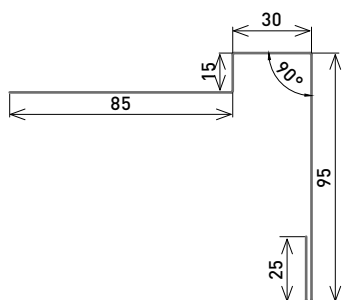

GDS profielen

Eindprofiel GDS

Lengte 2 m

Kleur	Dikte	Code
NedZink NEO	0,7 mm	GDSPFNE
NedZink NOVA	0,7 mm	GDSPFNV
NedZink NOIR	0,7 mm	GDSPFNN