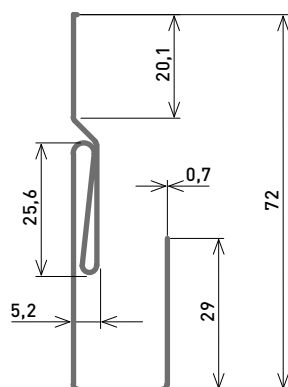

GDS zijprofielen

Lengte 2 m

Kleur	Dikte	Code
NedZink NEO	0,7 mm	GDSPLNE
NedZink NOVA	0,7 mm	GDSPLNV
NedZink NOIR	0,7 mm	GDSPLNN