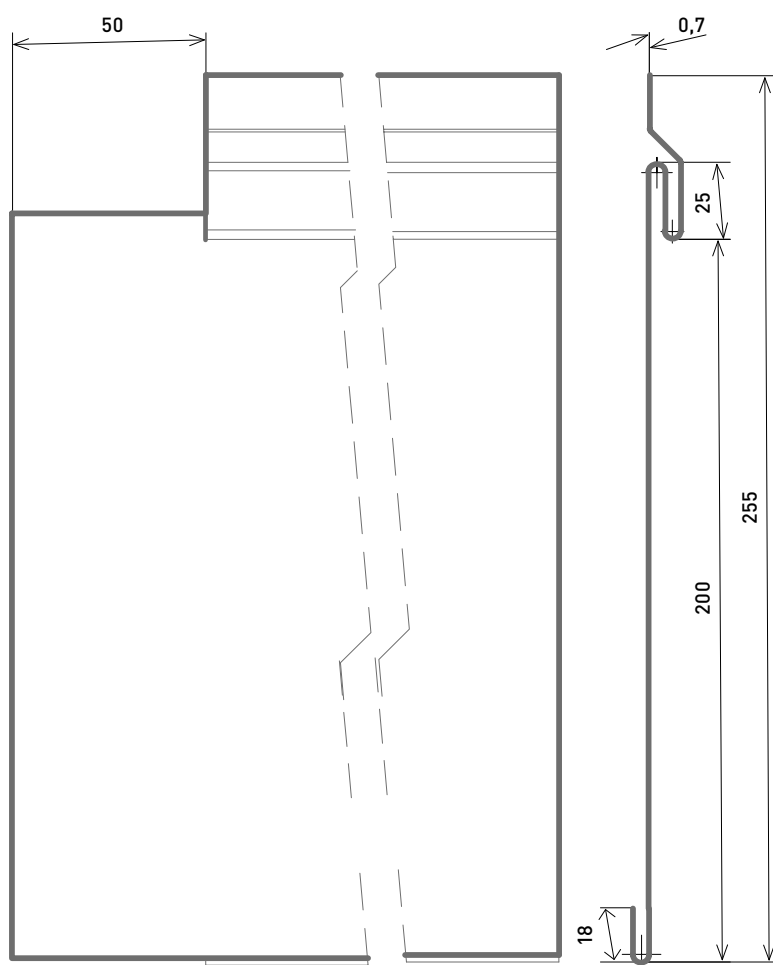

GDS profielen

Nuttige hoogte 200 mm

Lengte 3 m

Kleur	Dikte	Code
NedZink NEO	0,7 mm	GDS307NE
	0,8 mm	GDS308NE
NedZink NOVA	0,7 mm	GDS307NV
	0,8 mm	GDS308NV
NedZink NOIR	0,7 mm	GDS307N
	0,8 mm	GDS308N

GDS zijprofielen