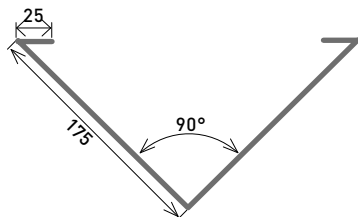

Lengte 2 m ontvouwing 400 mm

Kleur	Dikte	Code
NedZink NATUREL	0,7 mm	N407
	0,8 mm	N408
NedZink NOIR	0,7 mm	N40N