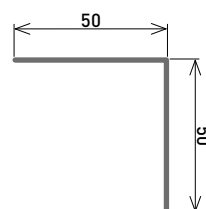

Standaard lengte 2 m ontvouwing 100 mm

Kleur	Dikte	Code
	0,7 mm	PRO5
	0,7 mm	PRO5NE
	0,7 mm	PRO5NE
	0,7 mm	PRO5NV
	0,7 mm	PRO5N