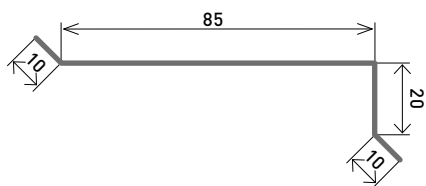

Lengte 2 m ontvouwing 125 mm

Kleur	Dikte	Code
	NedZink NATUREL 0,6 mm	SM26
	0,7 mm	SM27
	0,8 mm	SM2
	NedZink NEO 0,7 mm	SM2NE
	NedZink NOVA 0,7 mm	SM2NV
	NedZink NOIR 0,7 mm	SM2N