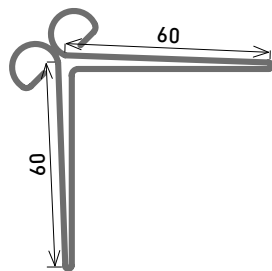

Lengte 2 m

Kleur	Dikte	Code
	NedZink NATUREL 0,7 mm	PRCC
	NedZink NEO 0,7 mm	PRCCNE
	NedZink NOVA 0,7 mm	PRCCNV
	NedZink NOIR 0,7 mm	PRCCN