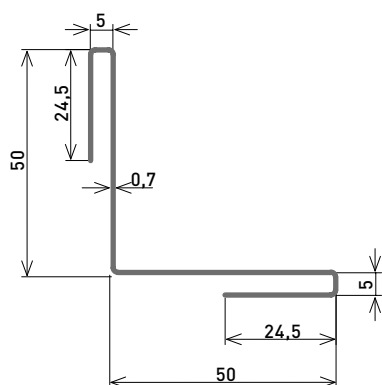

GDS binnenhoekprofielen

Lengte 2 m

Kleur	Dikte	Code
NedZink NEO	0,7 mm	GDSAINV
NedZink NOVA	0,7 mm	GDSAINV
NedZink NOIR	0,7 mm	GDSAIN