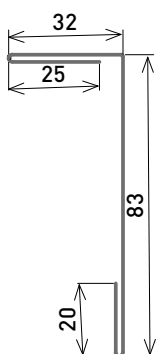

Gevelfprofiel GDS

Lengte 2 m

Kleur	Dikte	Code
NedZink NEO	0,7 mm	GDSPDNE
NedZink NOVA	0,7 mm	GDSPDNV
NedZink NOIR	0,7 mm	GDSPDNN