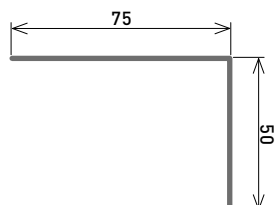

Lengte 2 m ontvouwing 125 mm

Kleur	Dikte	Code
	NedZink NATUREL 0,7 mm	PR09
	NedZink NEO 0,7 mm	PR09NE
	NedZink NOVA 0,7 mm	PR09NV
	NedZink NOIR 0,7 mm	PR09N