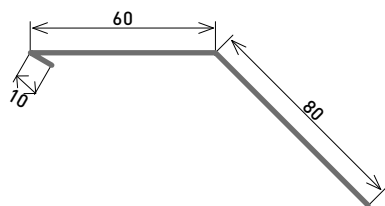

Slabben

Met eindplooï
ontvouwing 150 mm
lengte 2, 3, 4 of 5 m

Kleur	Dikte	Code
	0,6 mm	B3156
	0,7 mm	B3157
	0,7 mm	B315NE
	0,7 mm	B315NV
	0,7 mm	B315N

Met eindplooï
ontvouwing 200 mm
lengte 2, 3, 4 of 5 m