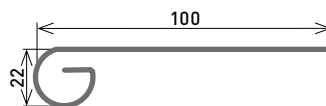

Langte 2 m ontvouwing 150 mm

Kleur		Dikte	Code
	NedZink NATUREL	0,6 mm	ST1156
		0,7 mm	ST1157
	NedZink NEO	0,7 mm	ST115NE
	NedZink NOVA	0,7 mm	ST115NV
	NedZink NOIR	0,7 mm	ST115N