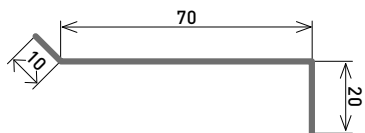

Profielen

Zonder kraal
Met kraal
Hoekprofielen
Slabben
Kilgoten
Nokprofielen
Staande naad
GDS-profiel
Losanges

Meer details op www.nedzink.com

Profielen zonder kraal

Lengte 2 m ontvouwing 100 mm

Kleur	Dikte	Code
	NedZink NATUREL 0,7 mm	SM57
	0,8 mm	SM58
	NedZink NEO 0,7 mm	SM5NE
	NedZink NOVA 0,7 mm	SM5NV
	NedZink NOIR 0,7 mm	SM5N