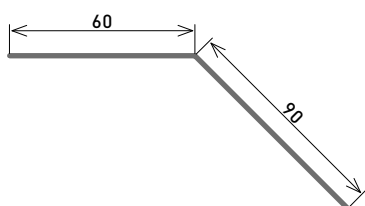

Kleur	Dikte	Code
	0,6 mm	B1156
	0,7 mm	B1157
	0,7 mm	B115NE
	0,7 mm	B115NV
	0,7 mm	B115N