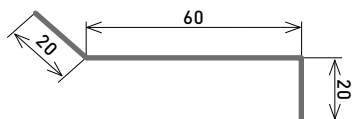

Langte 2 m ontvouwing 100 mm

Kleur		Dikte	Code
	NedZink NATUREL	0,7 mm	SM67
		0,8 mm	SM68
	NedZink NEO	0,7 mm	SM6NE
	NedZink NOVA	0,7 mm	SM6NV
	NedZink NOIR	0,7 mm	SM6N