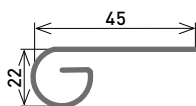

Profielen met kraal

Langte 2 m ontvouwing 100 mm

Kleur		Dikte	Code
	NedZink NATUREL	0,6 mm	ST1106
		0,7 mm	ST1107
	NedZink NEO	0,7 mm	ST110NE
	NedZink NOVA	0,7 mm	ST110NV
	NedZink NOIR	0,7 mm	ST110N