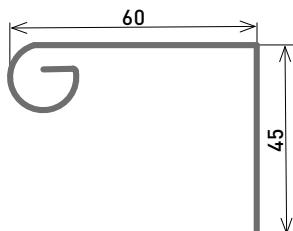

Standaard lengte 2 m ontvouwing 200 mm

Kleur	Dikte	Code
NedZink NATUREL	0,6 mm	ST2206
	0,7 mm	ST2207
NedZink NEO	0,7 mm	ST220NE
NedZink NOVA	0,7 mm	ST220NV
NedZink NOIR	0,7 mm	ST220N

Standaard lengte 2 m ontvouwing 175 mm

Kleur	Dikte	Code
NedZink NATUREL	0,6 mm	ST3176
	0,7 mm	ST3177
NedZink NEO	0,7 mm	ST3177NE
NedZink NOVA	0,7 mm	ST3177NV
NedZink NOIR	0,7 mm	ST3177N

Hoekprofielen

Standaard lengte 2 m ontvouwing 150 mm

Kleur	Dikte	Code
	0,6 mm	ST6156
	0,7 mm	ST6157
	0,7 mm	ST615NE
	0,7 mm	ST615NV
	0,7 mm	ST615N