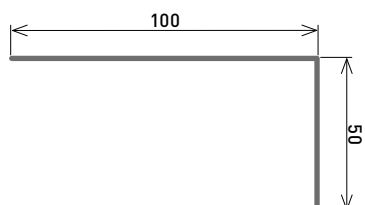

Hoekprofielen

Lengte 2 m ontvouwing 150 mm

Kleur	Dikte	Code
	NedZink NATUREL 0,7 mm	PR08
	NedZink NEO 0,7 mm	PR08NE
	NedZink NOVA 0,7 mm	PR08NV
	NedZink NOIR 0,7 mm	PR08N