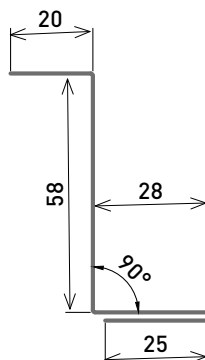

GDS profielen

Eindprofiel GDS

Lengte 2 m

Kleur	Dikte	Code
 NedZink NEO	0,7 mm	GDSPFNE
 NedZink NOVA	0,7 mm	GDSPFNV
 NedZink NOIR	0,7 mm	GDSPFNN

Muuraansluiting GDS

Lengte 2 m

Kleur	Dikte	Code
 NedZink NEO	0,7 mm	GDSPMNE
 NedZink NOVA	0,7 mm	GDSPMNV
 NedZink NOIR	0,7 mm	GDSPMNN