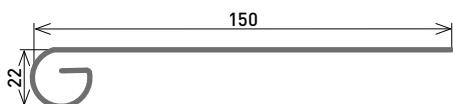

Profielen met kraal

Standaard lengte 2 m ontvouwing 200 mm

Kleur	Dikte	Code
NedZink NATUREL	0,7 mm	ST1207
	0,8 mm	ST1208
NedZink NEO	0,7 mm	ST120NE
NedZink NOVA	0,7 mm	ST120NV
NedZink NOIR	0,7 mm	ST120N