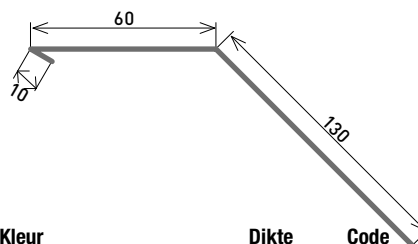

Slabben

Met eindplooï
ontvouwing 150 mm
lengte 2, 3, 4 of 5 m

Kleur	Dikte	Code
	0,6 mm	B3156
	0,7 mm	B3157
	0,7 mm	B315NE
	0,7 mm	B315NV
	0,7 mm	B315N

Met eindplooï
ontvouwing 200 mm
lengte 2, 3, 4 of 5 m