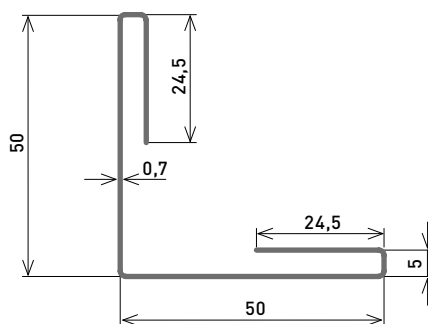

GDS buitenhoekprofielen

Lengte 2 m

Kleur	Dikte	Code
NedZink NEO	0,7 mm	GDSAENE
NedZink NOVA	0,7 mm	GDSAENV
NedZink NOIR	0,7 mm	GDSAEN

Startprofiel GDS

Lengte 2 m

Kleur	Dikte	Code
NedZink NEO	0,7 mm	GDSPDNE
NedZink NOVA	0,7 mm	GDSPDNV
NedZink NOIR	0,7 mm	GDSPDNN