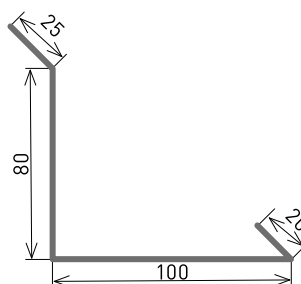

Lengte 2 m ontvouwing 225 mm

Kleur	Dikte	Code
	NedZink NATUREL 0,6 mm	PJ6
	0,7 mm	PJ7
	0,8 mm	PJ8
	NedZink NEO 0,7 mm	PJ7NE
	NedZink NOVA 0,7 mm	PJ7NV
	NedZink NOIR 0,7 mm	PJ7N