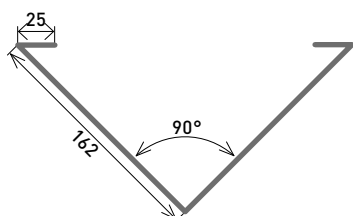

Kilgoten

Lengte 2 m ontvouwing 375 mm

Kleur	Dikte	Code
 NedZink NATUREL	0,7 mm	N377
	0,8 mm	N378
 NedZink NOIR	0,7 mm	N37N

Lengte 2 m ontvouwing 450 mm

Kleur	Dikte	Code
 NedZink NATUREL	0,7 mm	N457
	0,8 mm	N458
 NedZink NOIR	0,7 mm	N45N