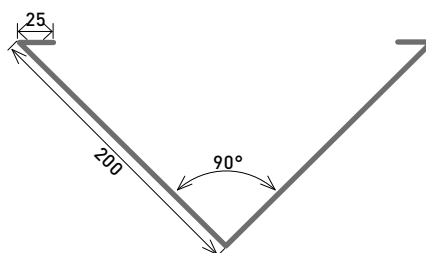

Kilgoten

Lengte 2 m ontvouwing 375 mm

Kleur	Dikte	Code
 NedZink NATUREL	0,7 mm	N377
	0,8 mm	N378
 NedZink NOIR	0,7 mm	N37N

Lengte 2 m ontvouwing 450 mm

Kleur	Dikte	Code
 NedZink NATUREL	0,7 mm	N457
	0,8 mm	N458
 NedZink NOIR	0,7 mm	N45N