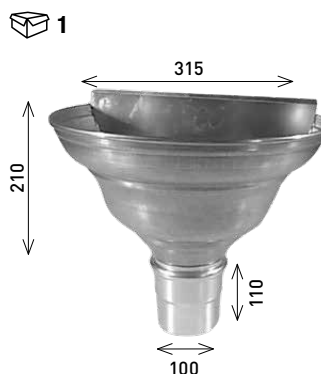

Halve ronde trechter uitloop Ø100

Kleur	Diameter	Code
NedZink NATUREL	100 mm	ECR10