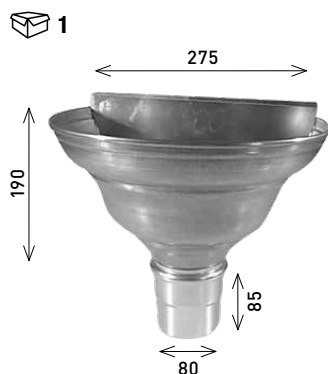

Trechters Ø

Halve ronde trechter uitloop Ø80

Kleur	Diameter	Code
NedZink NATUREL	80 mm	ECR8