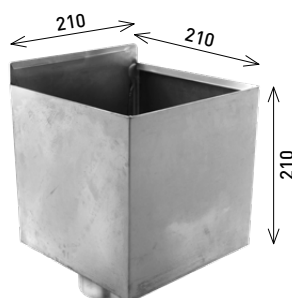

Kubusvormige trechter

8

Kleur		Diameter	Code
	NedZink NATUREL	80 mm 100 mm	EBER8 EBER10
	NedZink NEO	80 mm 100 mm	EBER8NE EBER10NE
	NedZink NOVA	80 mm 100 mm	EBER8NV EBER10NV
	NedZink NOIR	80 mm 100 mm	EBER8N EBER10N