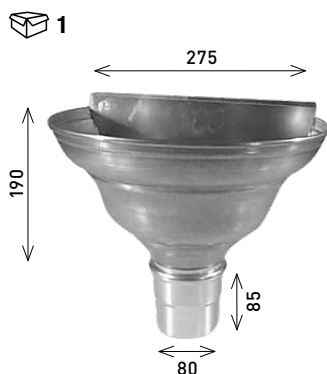

Entonnoirs Ø

Entonnoirs cuvettes sortie Ø80

Couleur	Diamètre	Code
NedZink NATUREL	80 mm	ECR8