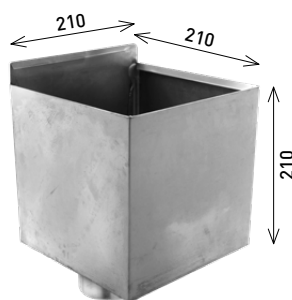

Boites à eau

8

Couleur	Diamètre	Code
NedZink NATUREL	80 mm	EBER8
	100 mm	EBER10
NedZink NEO	80 mm	EBER8NE
	100 mm	EBER10NE
NedZink NOVA	80 mm	EBER8NV
	100 mm	EBER10NV
NedZink NOIR	80 mm	EBER8N
	100 mm	EBER10N