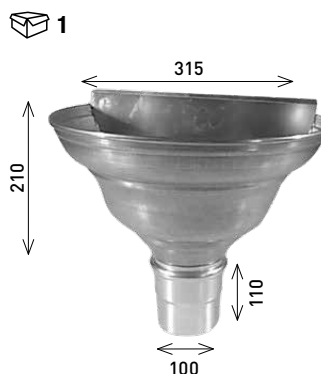

 8

Couleur	Diamètre	Code
 NedZink NATUREL	80 mm	EBER8
	100 mm	EBER10
 NedZink NEO	80 mm	EBER8NE
	100 mm	EBER10NE
 NedZink NOVA	80 mm	EBER8NV
	100 mm	EBER10NV
 NedZink NOIR	80 mm	EBER8N
	100 mm	EBER10N

Entonnoirs Ø

Entonnoirs cuvettes sortie Ø80

Couleur	Diamètre	Code
 NedZink NATUREL	80 mm	ECR8

Entonnoirs cuvettes sortie Ø100

Couleur	Diamètre	Code
 NedZink NATUREL	100 mm	ECR10

Tuyaux carrés

Carré 80

Couleur	Épaisseur	Longueur	Code
 NedZink NATUREL	0,7 mm	2 m	T2C807
	0,7 mm	3 m	T3C807
 NedZink NEO	0,7 mm	2 m	T2C807NE
 NedZink NOVA	0,7 mm	2 m	T2C807NV
 NedZink NOIR	0,7 mm	2 m	T2C807N
 Cuivre	0,7 mm	1 m	.T1C807
	0,7 mm	2 m	.T2C807