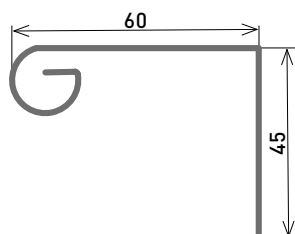

Profilés de coin

Longueur standard/2m DVPT 150 mm

Couleur	Épaisseur	Code
	0,6 mm	ST6156
	0,7 mm	ST6157
	0,7 mm	ST615NE
	0,7 mm	ST615NV
	0,7 mm	ST615N