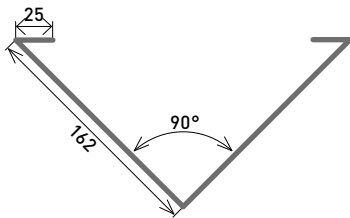

Noues

Longueur standard/2m DVPT 375 mm