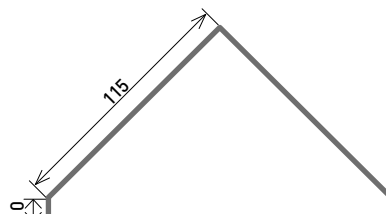

Longueur standard/2m DVPT 250 mm

Couleur	Épaisseur	Code
NedZink NATUREL	0,7 mm	FR257
	0,8 mm	FR258
NedZink NOIR	0,7 mm	FR25N