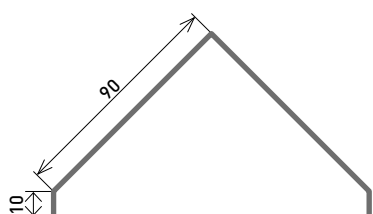

Faitages

Longueur standard/2m DVPT 200 mm

Couleur	Épaisseur	Code
NedZink NATUREL	0,7 mm	FR207
	0,8 mm	FR208
NedZink NOIR	0,7 mm	FR20N