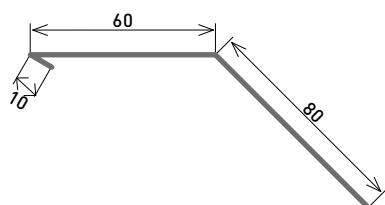

Bavettes

**Avec raidisseur, longueur standard
2, 3, 4 ou 5 m DVPT 150 mm**

Couleur	Épaisseur	Code
	0,6 mm	B3156
	0,7 mm	B3157
	0,7 mm	B315NE
	0,7 mm	B315NV
	0,7 mm	B315N

**Avec raidisseur, longueur standard
2, 3, 4 ou 5 m DVPT 200 mm**