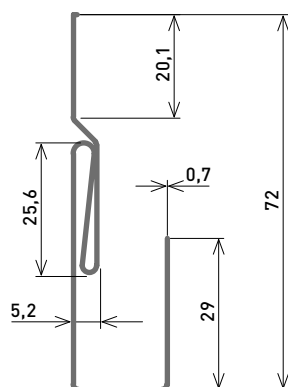

Profilés latéraux GDS

Longueur 2 m

Couleur	Épaisseur	Code
NedZink NEO	0,7 mm	GDSPLNE
NedZink NOVA	0,7 mm	GDSPLNV
NedZink NOIR	0,7 mm	GDSPLNN