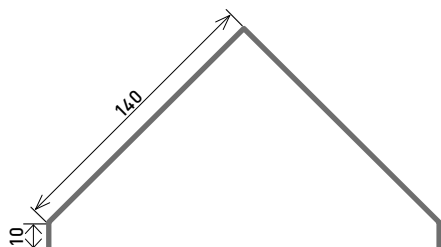

Longueur standard/2m DVPT 300 mm

Couleur	Épaisseur	Code
NedZink NATUREL	0,7 mm	FR307
	0,8 mm	FR308
NedZink NOIR	0,7 mm	FR30N