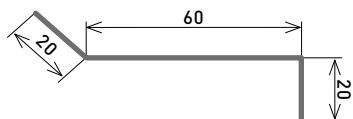

Longueur standard/2m DVPT 100 mm

Couleur		Épaisseur	Code
	NedZink NATUREL	0,7 mm	SM67
		0,8 mm	SM68
	NedZink NEO	0,7 mm	SM6NE
	NedZink NOVA	0,7 mm	SM6NV
	NedZink NOIR	0,7 mm	SM6N