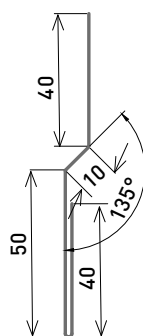

Profilés de départ GDS

Longueur 2 m

Couleur	Épaisseur	Code
NedZink NEO	0,7 mm	GDSPDNE
NedZink NOVA	0,7 mm	GDSPDNV
NedZink NOIR	0,7 mm	GDSPDNN