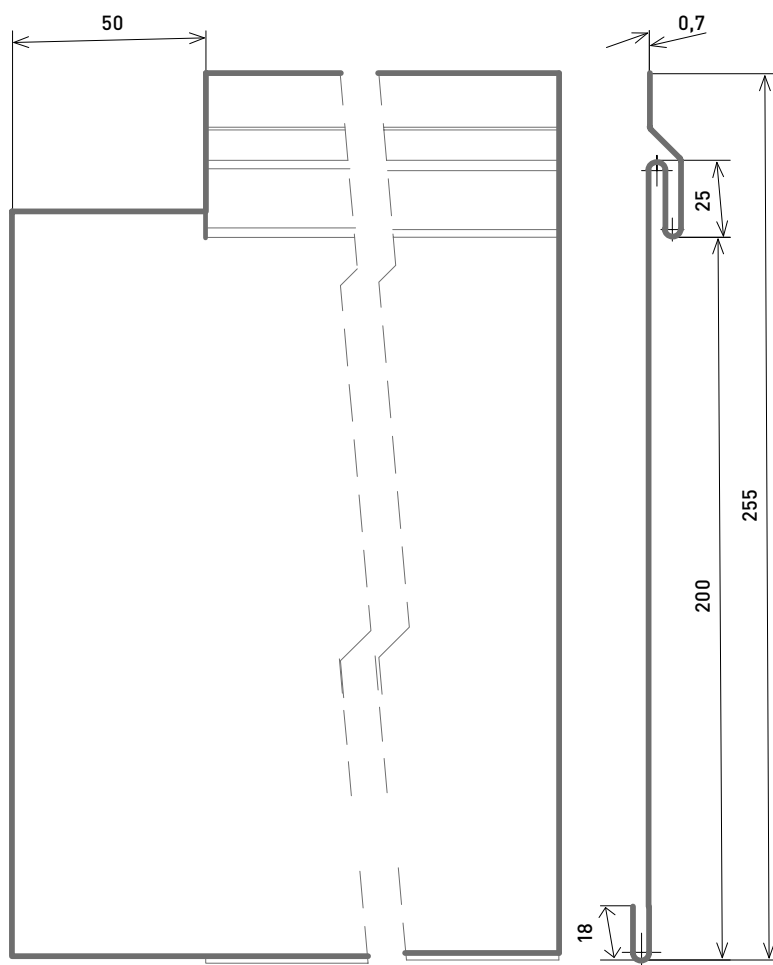

Profilé GDS

Hauteur utile 200 mm

Longueur 3 m

Couleur	Épaisseur	Code
NedZink NEO	0,7 mm	GDS307NE
	0,8 mm	GDS308NE
NedZink NOVA	0,7 mm	GDS307NV
	0,8 mm	GDS308NV
NedZink NOIR	0,7 mm	GDS307N
	0,8 mm	GDS308N