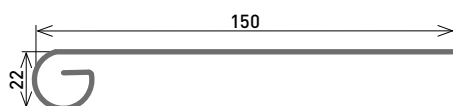

Profilés avec bourrelet

Longueur standard/2m DVPT 200 mm

Couleur	Épaisseur	Code
	NedZink NATUREL 0,7 mm	ST1207
	0,8 mm	ST1208
	NedZink NEO 0,7 mm	ST120NE
	NedZink NOVA 0,7 mm	ST120NV
	NedZink NOIR 0,7 mm	ST120N