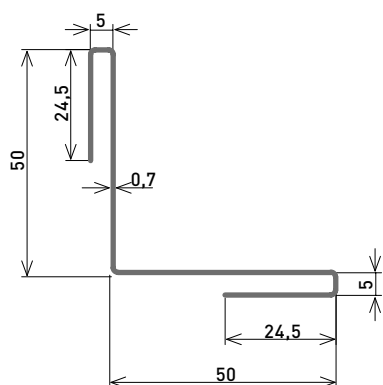

Profilés d'angles intérieurs GDS

Longueur 2 m

Couleur	Épaisseur	Code
NedZink NEO	0,7 mm	GDSAINÉ
NedZink NOVA	0,7 mm	GDSAINV
NedZink NOIR	0,7 mm	GDSAIN

Profilés de départ GDS

Longueur 2 m

Couleur	Épaisseur	Code
NedZink NEO	0,7 mm	GDSPDNE
NedZink NOVA	0,7 mm	GDSPDNV
NedZink NOIR	0,7 mm	GDSPDNN