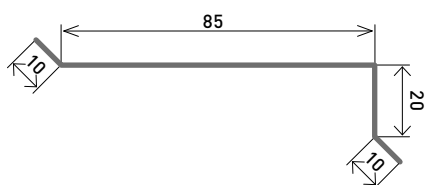

Longueur standard/2m DVPT 125 mm

Couleur	Épaisseur	Code
	NedZink NATUREL 0,6 mm	SM26
	NedZink NATUREL 0,7 mm	SM27
	NedZink NATUREL 0,8 mm	SM2
	NedZink NEO 0,7 mm	SM2NE
	NedZink NOVA 0,7 mm	SM2NV
	NedZink NOIR 0,7 mm	SM2N