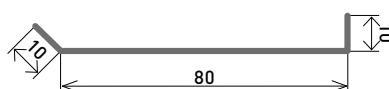

Longueur standard/2m DVPT 100 mm

Couleur	Épaisseur	Code
	NedZink NATUREL 0,7 mm	SM17
	NedZink NATUREL 0,8 mm	SM1
	NedZink NEO 0,7 mm	SM1NE
	NedZink NOVA 0,7 mm	SM1NV
	NedZink NOIR 0,7 mm	SM1N