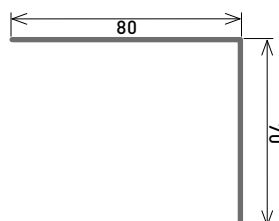

Profilés de coin

Longueur standard/2m DVPT 150 mm

| Couleur | Épaisseur | Code |
|---------|-----------|---------|
| | 0,6 mm | ST6156 |
| | 0,7 mm | ST6157 |
| | 0,7 mm | ST615NE |
| | 0,7 mm | ST615NV |
| | 0,7 mm | ST615N |

Longueur standard/2m DVPT 150 mm

| Couleur | Épaisseur | Code |
|---------|-----------|-------|
| | 0,6 mm | STA6 |
| | 0,7 mm | STA7 |
| | 0,7 mm | STANE |
| | 0,7 mm | STANV |
| | 0,7 mm | STAN |

Longueur standard/33cm DVPT 150 mm