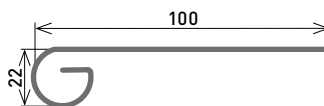

Longueur standard/2m DVPT 150 mm

Couleur		Épaisseur	Code
	NedZink NATUREL	0,6 mm	ST1156
		0,7 mm	ST1157
	NedZink NEO	0,7 mm	ST115NE
	NedZink NOVA	0,7 mm	ST115NV
	NedZink NOIR	0,7 mm	ST115N