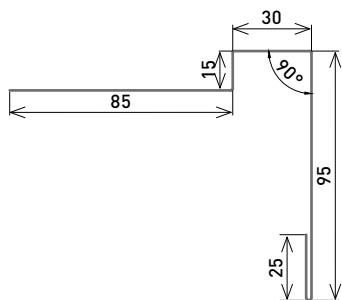

GDS Profilés

Profilés de fin GDS

Longueur 2 m

Couleur	Épaisseur	Code
NedZink NEO	0,7 mm	GDSPFNE
NedZink NOVA	0,7 mm	GDSPFNV
NedZink NOIR	0,7 mm	GDSPFNN