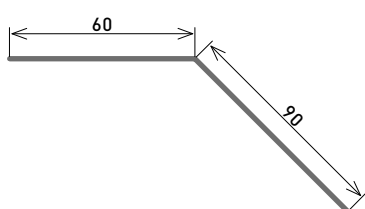

Couleur	Épaisseur	Code
	0,6 mm	B1156
	0,7 mm	B1157
	0,7 mm	B115NE
	0,7 mm	B115NV
	0,7 mm	B115N