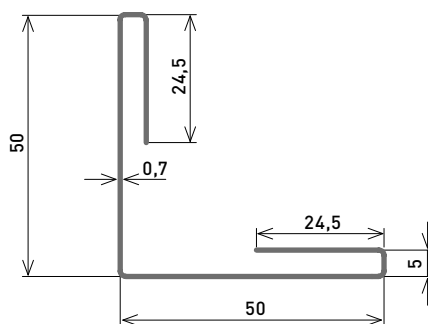

Profilé d'angles extérieurs GDS

Longueur 2 m

Couleur	Épaisseur	Code
NedZink NEO	0,7 mm	GDSAENE
NedZink NOVA	0,7 mm	GDSAENV
NedZink NOIR	0,7 mm	GDSAEN