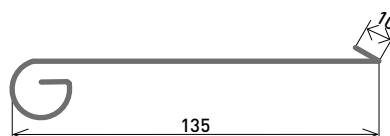

Longueur standard/2m DVPT 200 mm

Couleur	Épaisseur	Code
	NedZink NATUREL 0,6 mm	ST2206
	0,7 mm	ST2207
	NedZink NEO 0,7 mm	ST220NE
	NedZink NOVA 0,7 mm	ST220NV
	NedZink NOIR 0,7 mm	ST220N