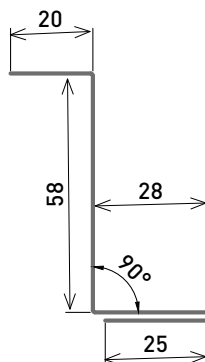

Profilés muraux (INT) GDS

Longueur 2 m

Couleur	Épaisseur	Code
NedZink NEO	0,7 mm	GDSPMNE
NedZink NOVA	0,7 mm	GDSPMNV
NedZink NOIR	0,7 mm	GDSPMNN