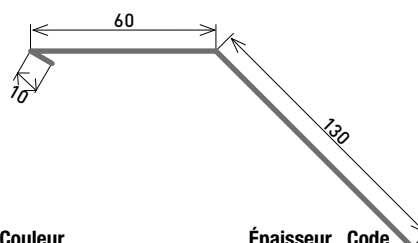

Couleur	Épaisseur	Code
	0,6 mm	B3206
	0,7 mm	B3207
	0,7 mm	B320NE
	0,7 mm	B320NV
	0,7 mm	B320N

**Sans raidisseur, longueur standard
2, 3, 4 ou 5 m DVPT 150 mm**