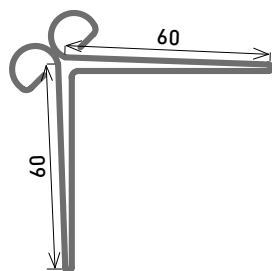

Longueur standard/2m DVPT 100 mm

Couleur	Épaisseur	Code
NedZink NATUREL	0,7 mm	PRCC
NedZink NEO	0,7 mm	PRCCNE
NedZink NOVA	0,7 mm	PRCCNV
NedZink NOIR	0,7 mm	PRCCN