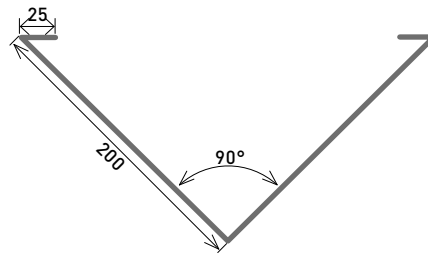

Longueur standard/2m DVPT 450 mm

Couleur	Épaisseur	Code
	0,7 mm	N457
	0,8 mm	N458
	0,7 mm	N45N