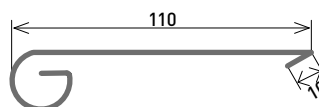

Longueur standard/2m DVPT 175 mm

Couleur	Épaisseur	Code
	NedZink NATUREL 0,6 mm	ST3176
	0,7 mm	ST3177
	NedZink NEO 0,7 mm	ST3177NE
	NedZink NOVA 0,7 mm	ST3177NV
	NedZink NOIR 0,7 mm	ST3177N