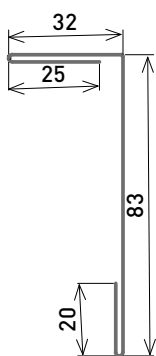

Profilés muraux (EXT) GDS

Longueur 2 m

Couleur	Épaisseur	Code
NedZink NEO	0,7 mm	GDSPDNE
NedZink NOVA	0,7 mm	GDSPDNV
NedZink NOIR	0,7 mm	GDSPDNN