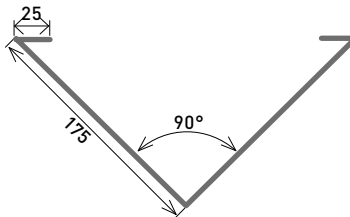

Longueur standard/2m DVPT 400 mm