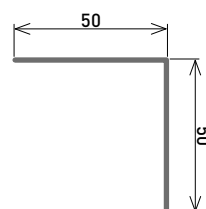

Longueur standard/2m DVPT 100 mm

Couleur	Épaisseur	Code
	0,7 mm	PRO5
	0,7 mm	PRO5NE
	0,7 mm	PRO5NE
	0,7 mm	PRO5NV
	0,7 mm	PRO5N