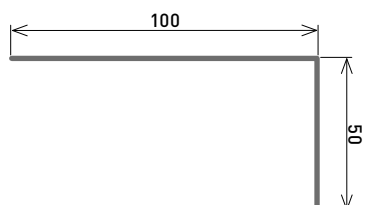

Profilsés de coin

Longueur standard/2m DVPT 150 mm

Couleur	Épaisseur	Code
NedZink NATUREL	0,7 mm	PR08
NedZink NEO	0,7 mm	PR08NE
NedZink NOVA	0,7 mm	PR08NV
NedZink NOIR	0,7 mm	PR08N