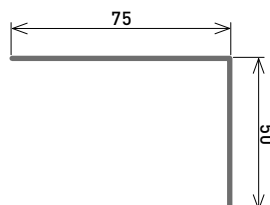

Longueur 2 m DVPT 125 mm

Couleur	Épaisseur	Code
NedZink NATUREL	0,7 mm	PR09
NedZink NEO	0,7 mm	PR09NE
NedZink NOVA	0,7 mm	PR09NV
NedZink NOIR	0,7 mm	PR09N