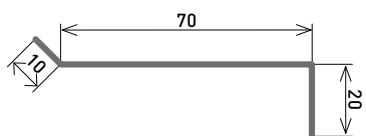

Profilés

Sans bourrelet
Avec bourrelet
Profilés de coin
Bavettes
Noues
Faitages
Joint debout
Profilé GDS
Losanges

Plus de détails sur www.nedzink.com

Profilés sans bourrelet

Longueur standard/2m DVPT 100 mm