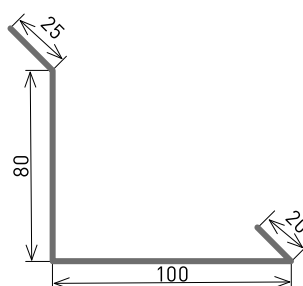

Longueur standard/2m DVPT 225 mm

Couleur	Épaisseur	Code
	NedZink NATUREL 0,6 mm	PJ6
	NedZink NATUREL 0,7 mm	PJ7
	NedZink NATUREL 0,8 mm	PJ8
	NedZink NEO 0,7 mm	PJ7NE
	NedZink NOVA 0,7 mm	PJ7NV
	NedZink NOIR 0,7 mm	PJ7N