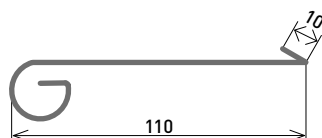

Longueur standard/2m DVPT 175 mm

Couleur	Épaisseur	Code
	NedZink NATUREL 0,6 mm	ST2176
	0,7 mm	ST2177
	NedZink NEO 0,7 mm	ST217NE
	NedZink NOVA 0,7 mm	ST217NV
	NedZink NOIR 0,7 mm	ST217N