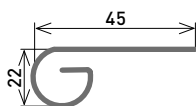

Avec bourrelet

Longueur standard/2m DVPT 100 mm

Couleur		Épaisseur	Code
	NedZink NATUREL	0,6 mm	ST1106
		0,7 mm	ST1107
	NedZink NEO	0,7 mm	ST110NE
	NedZink NOVA	0,7 mm	ST110NV
	NedZink NOIR	0,7 mm	ST110N