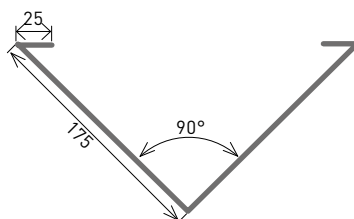

dikte	code
NedZink	0,7 mm	N457
NATUREL	0,8 mm	N458
NedZink	0,7 mm	N45N

lengte 2 m
ontvouwing 400 mm