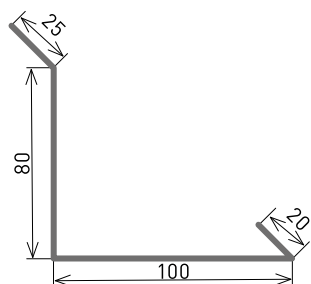

# Profielen zonder kraal

lengte 2 m  
ontvouwing 100 mm

	dikte	code
NedZink NATUREL	0,6 mm	SM16
	0,7 mm	SM17
	0,8 mm	SM1
NedZink NOVA	0,7 mm	SM1NV
NedZink NOIR	0,7 mm	SM1N

lengte 2 m  
ontvouwing 125 mm

	dikte	code
NedZink NATUREL	0,6 mm	SM26
	0,7 mm	SM27
	0,8 mm	SM2
NedZink NOVA	0,7 mm	SM2NV
NedZink NOIR	0,7 mm	SM2N

lengte 2 m  
ontvouwing 225 mm

	dikte	code
NedZink NATUREL	0,6 mm	PJ6
	0,7 mm	PJ7
	0,8 mm	PJ8
NedZink NOVA	0,7 mm	PJ7NV
NedZink NOIR	0,7 mm	PJ7N

lengte 2 m  
ontvouwing 100 mm

	dikte	code
NedZink NATUREL	0,7 mm	SM57
	0,8 mm	SM58
NedZink NOVA	0,7 mm	SM5NV
NedZink NOIR	0,7 mm	SM5N