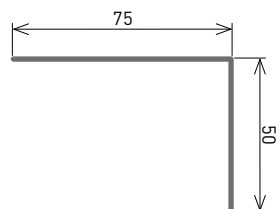

dikte	code
NedZink NATUREL	0,7 mm	PRCC
NedZink NOVA	0,7 mm	PRCCNV
NedZink NOIR	0,7 mm	PRCCN

lengte 2 m
ontvouwing 125 mm