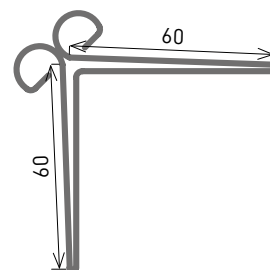

# Hoekprofielen

standaard lengte 2 m  
ontvouwing 150 mm

	dikte	code
NedZink NATUREL	0,6 mm	ST6156
	0,7 mm	ST6157
NedZink NOVA	0,7 mm	ST615NV
NedZink NOIR	0,7 mm	ST615N

standaard lengte 33 cm  
ontvouwing 150 mm

standaard lengte 2 m  
ontvouwing 100 mm

	dikte	code
NedZink NATUREL	0,7 mm	PRO5
NedZink NOVA	0,7 mm	PRO5NV
NedZink NOIR	0,7 mm	PRO5N

# Hoekprofielen

lengte 2 m  
ontvouwing 150 mm

	dikte	code
NedZink NATUREL	0,7 mm	PRO8
NedZink NOVA	0,7 mm	PRO8NV
NedZink NOIR	0,7 mm	PRO8N

lengte 2 m

	dikte	code
NedZink NATUREL	0,7 mm	PRCC
NedZink NOVA	0,7 mm	PRCCNV
NedZink NOIR	0,7 mm	PRCCN