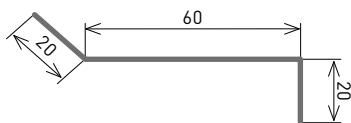

Profielen met kraal

lengte 2 m
ontvouwing 100 mm

	dikte	code
NedZink NATUREL	0,7 mm	SM67
	0,8 mm	SM68
NedZink NOVA	0,7 mm	SM6NV
NedZink NOIR	0,7 mm	SM6N

lengte 2 m
ontvouwing 100 mm