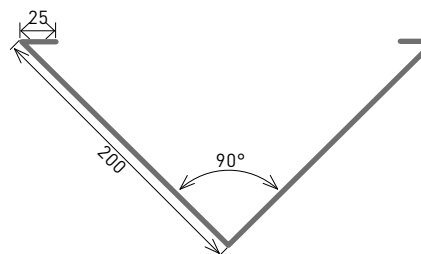

dikte	code
NedZink	0,7 mm	N377
NATUREL	0,8 mm	N378
NedZink	0,7 mm	N37N

lengte 2 m
ontvouwing 450 mm