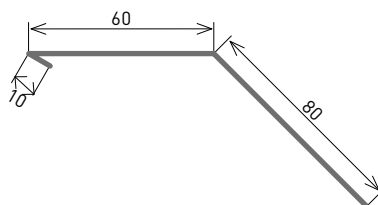

Slabben

met eindplooï
ontvouwing 150 mm
lengte 2, 3, 4 of 5 m