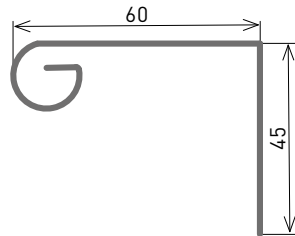

	dikte	code
NedZink NATUREL	0,6 mm	ST2176
	0,7 mm	ST2177
NedZink NOVA	0,7 mm	ST217NV
NedZink NOIR	0,7 mm	ST217N

standaard lengte 2 m  
ontvouwing 200 mm

	dikte	code
NedZink NATUREL	0,6 mm	ST2206
	0,7 mm	ST2207
NedZink NOVA	0,7 mm	ST220NV
NedZink NOIR	0,7 mm	ST220N

standaard lengte 2 m  
ontvouwing 175 mm

	dikte	code
NedZink NATUREL	0,6 mm	ST3176
	0,7 mm	ST3177
NedZink NOVA	0,7 mm	ST3177NV
NedZink NOIR	0,7 mm	ST3177N

# Hoekprofielen

standaard lengte 2 m  
ontvouwing 150 mm

	dikte	code
NedZink NATUREL	0,6 mm	ST6156
	0,7 mm	ST6157
NedZink NOVA	0,7 mm	ST615NV
NedZink NOIR	0,7 mm	ST615N

standaard lengte 33 cm  
ontvouwing 150 mm