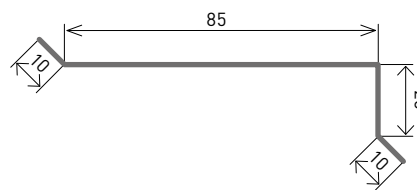

# Profielen zonder kraal

lengte 2 m  
ontvouwing 100 mm

	dikte	code
NedZink NATUREL	0,6 mm	SM16
	0,7 mm	SM17
	0,8 mm	SM1
NedZink NOVA	0,7 mm	SM1NV
NedZink NOIR	0,7 mm	SM1N

lengte 2 m  
ontvouwing 125 mm

	dikte	code
NedZink NATUREL	0,6 mm	SM26
	0,7 mm	SM27
	0,8 mm	SM2
NedZink NOVA	0,7 mm	SM2NV
NedZink NOIR	0,7 mm	SM2N