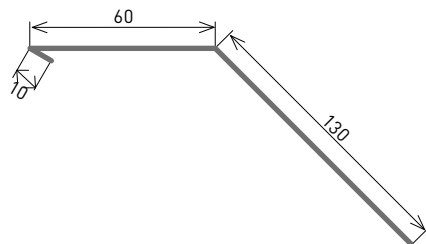

dikte	code
NedZink NATUREL	0,6 mm	B3206
	0,7 mm	B3207
NedZink NOVA	0,7 mm	B320NV
NedZink NOIR	0,7 mm	B320N