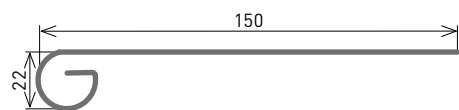

Profielen met kraal

standaard lengte 2 m
ontvouwing 200 mm

	dikte	code
NedZink NATUREL	0,7 mm	ST1207
	0,8 mm	ST1208
NedZink NOVA	0,7 mm	ST120NV
NedZink NOIR	0,7 mm	ST120N

standaard lengte 2 m
ontvouwing 175 mm