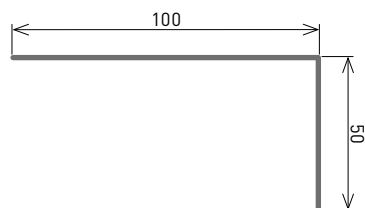

Hoekprofielen

lengte 2 m
ontvouwing 150 mm

	dikte	code
NedZink NATUREL	0,7 mm	PRO8
NedZink NOVA	0,7 mm	PRO8NV
NedZink NOIR	0,7 mm	PRO8N

lengte 2 m