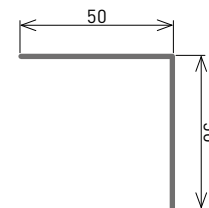

dikte	code
NedZink NATUREL	0,7 mm	PRO5
NedZink NOVA	0,7 mm	PRO5NV
NedZink NOIR	0,7 mm	PRO5N