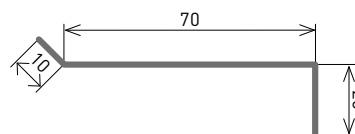

lengte 2 m
ontvouwing 100 mm

	dikte	code
NedZink NATUREL	0,7 mm	SM57
	0,8 mm	SM58
NedZink NOVA	0,7 mm	SM5NV
NedZink NOIR	0,7 mm	SM5N