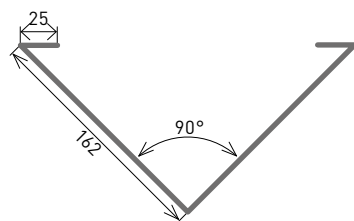

# Kilgoten

lengte 2 m  
ontvouwing 375 mm

	dikte	code
NedZink	0,7 mm	N377
NATUREL	0,8 mm	N378
NedZink	0,7 mm	N37N

lengte 2 m  
ontvouwing 450 mm

	dikte	code
NedZink	0,7 mm	N457
NATUREL	0,8 mm	N458
NedZink	0,7 mm	N45N