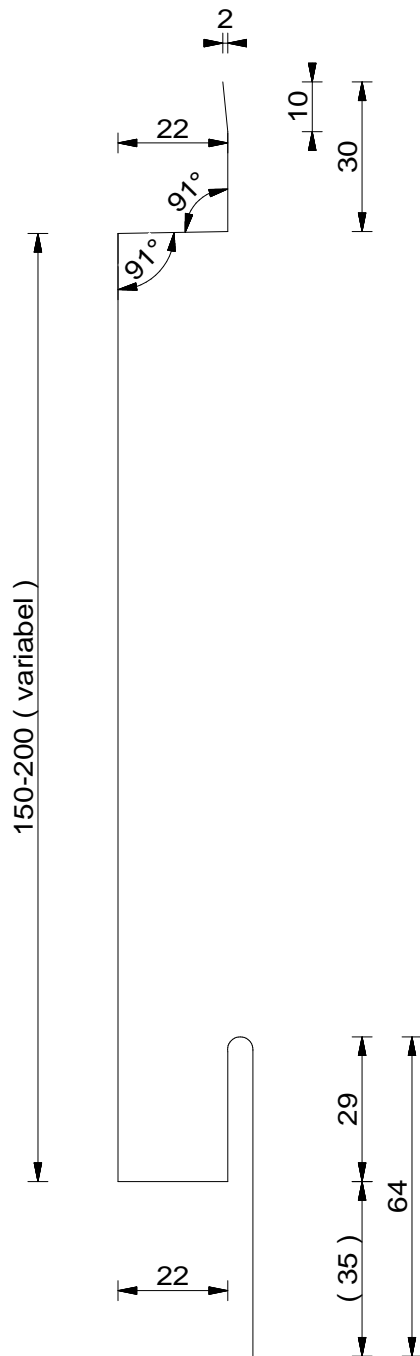

Instelbare Schaduwoeg ca. 5-10mm

Vertikale doorsnede  
Bij horizontale montage

Materiaaldikte 1,00 mm

naam:

Gevelbekleding  
Horizontaal & Vertikaal  
Plankprofiel, Steekprofiel

NedZink B.V.  
Hoofdstraat 1  
NL 6020 AC Budel  
www.nedzink.com

nummer:

NL - 5.2.2.11

**NedZink**